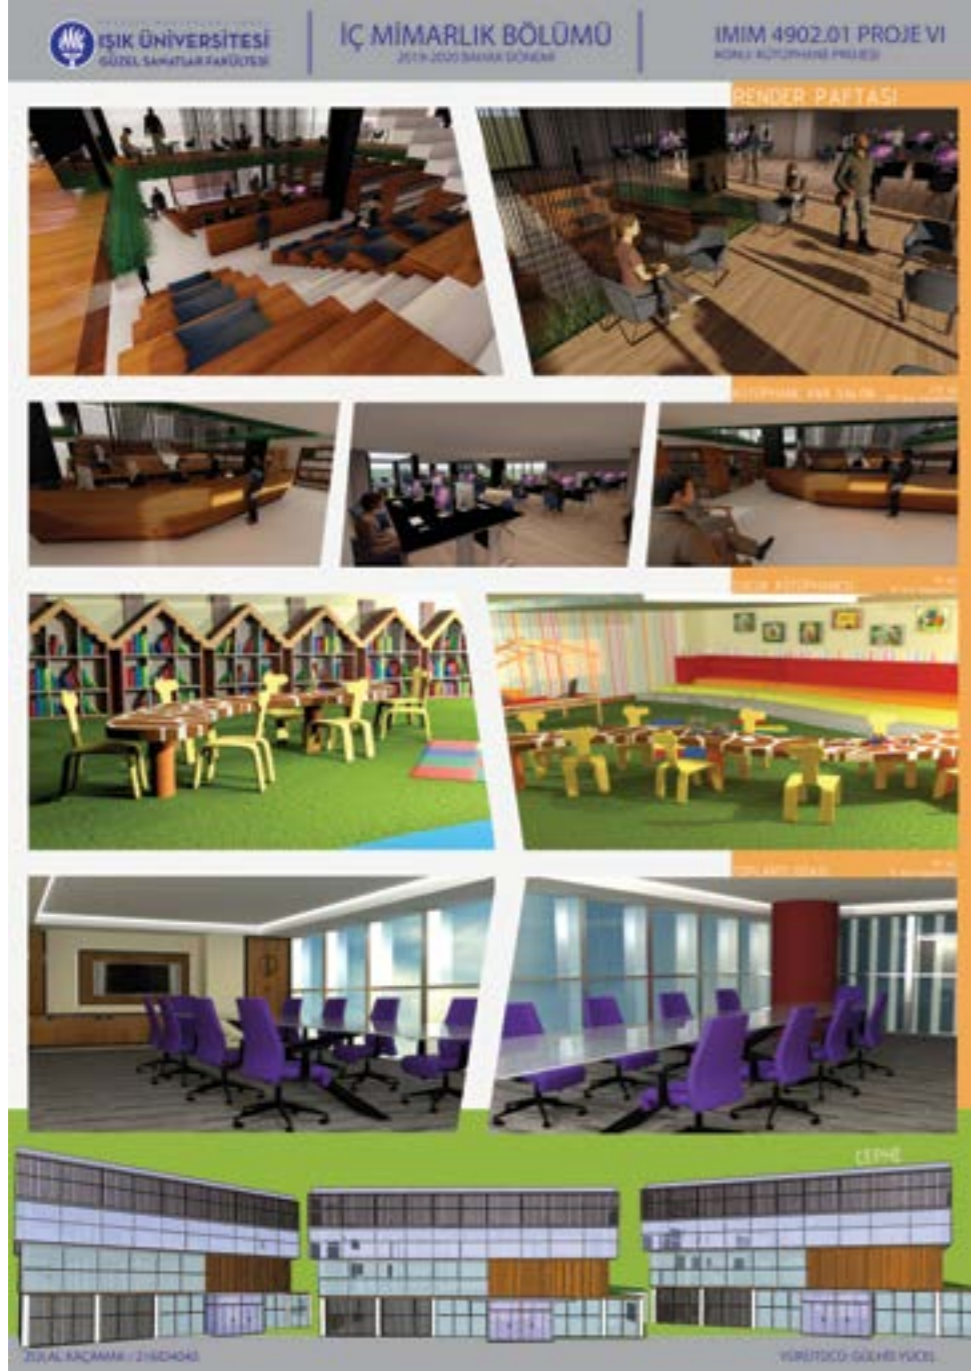

ZARİFE ECE YURTTAŞ

Kültür Merkezi

ZEYNEP MİNA BÜYÜKBAYRAK

Kütüphane

ZÜLAL KAÇAMAK

FMV Işık Üniversitesi

Güzel Sanatlar Fakültesi
İç Mimarlık ve Çevre Tasarımı
Bitirme Projeleri Kataloğu
2019/2020