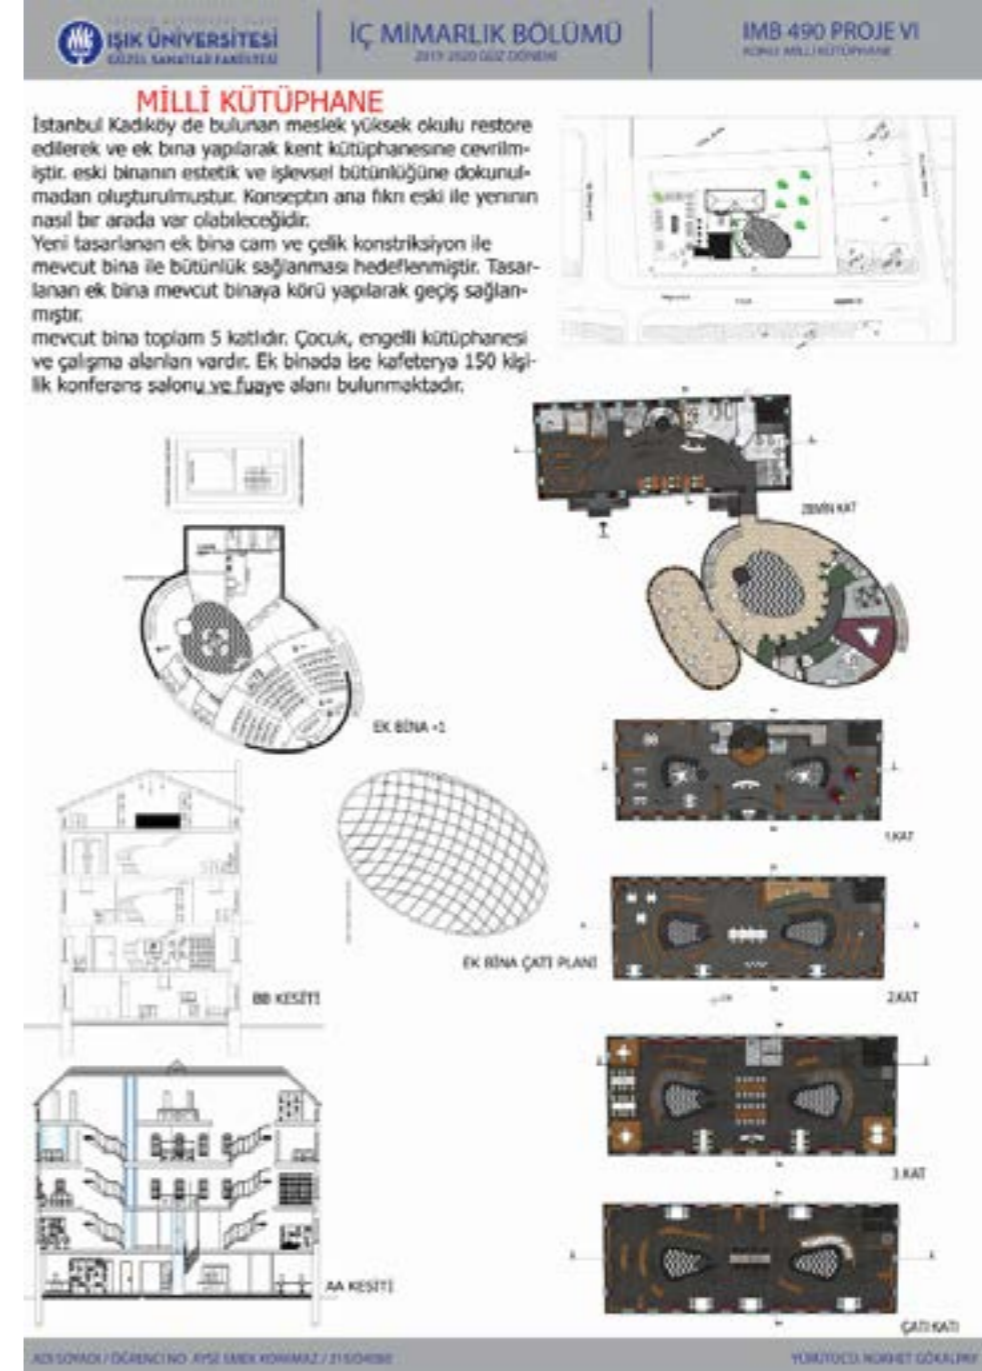

Milli Kütüphane

AYŞE EMEK KORKMAZ