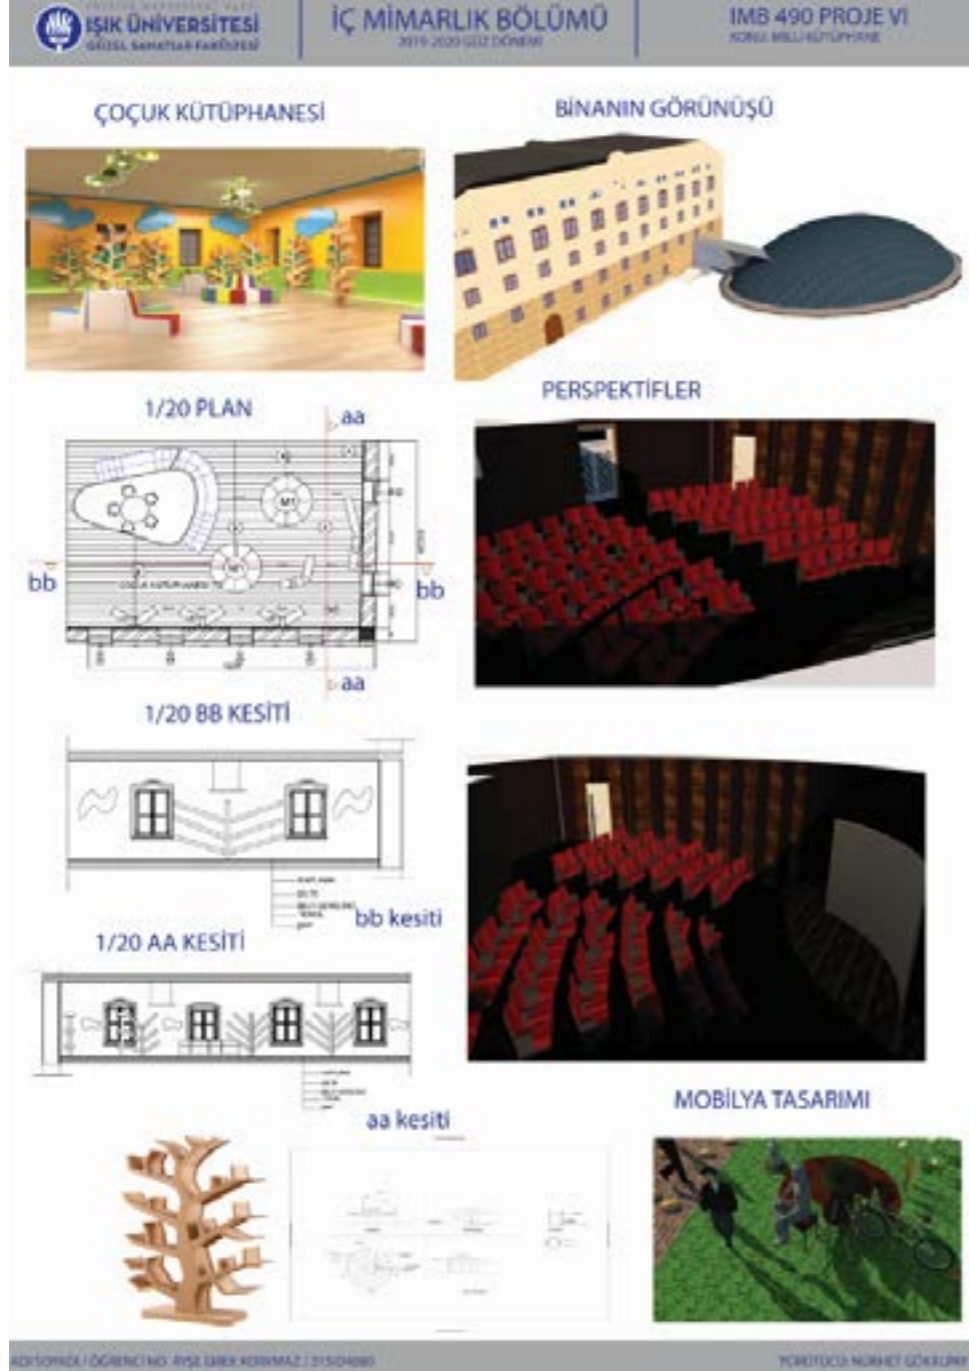

Milli Kütüphane

AYŞE EMEK KORKMAZ