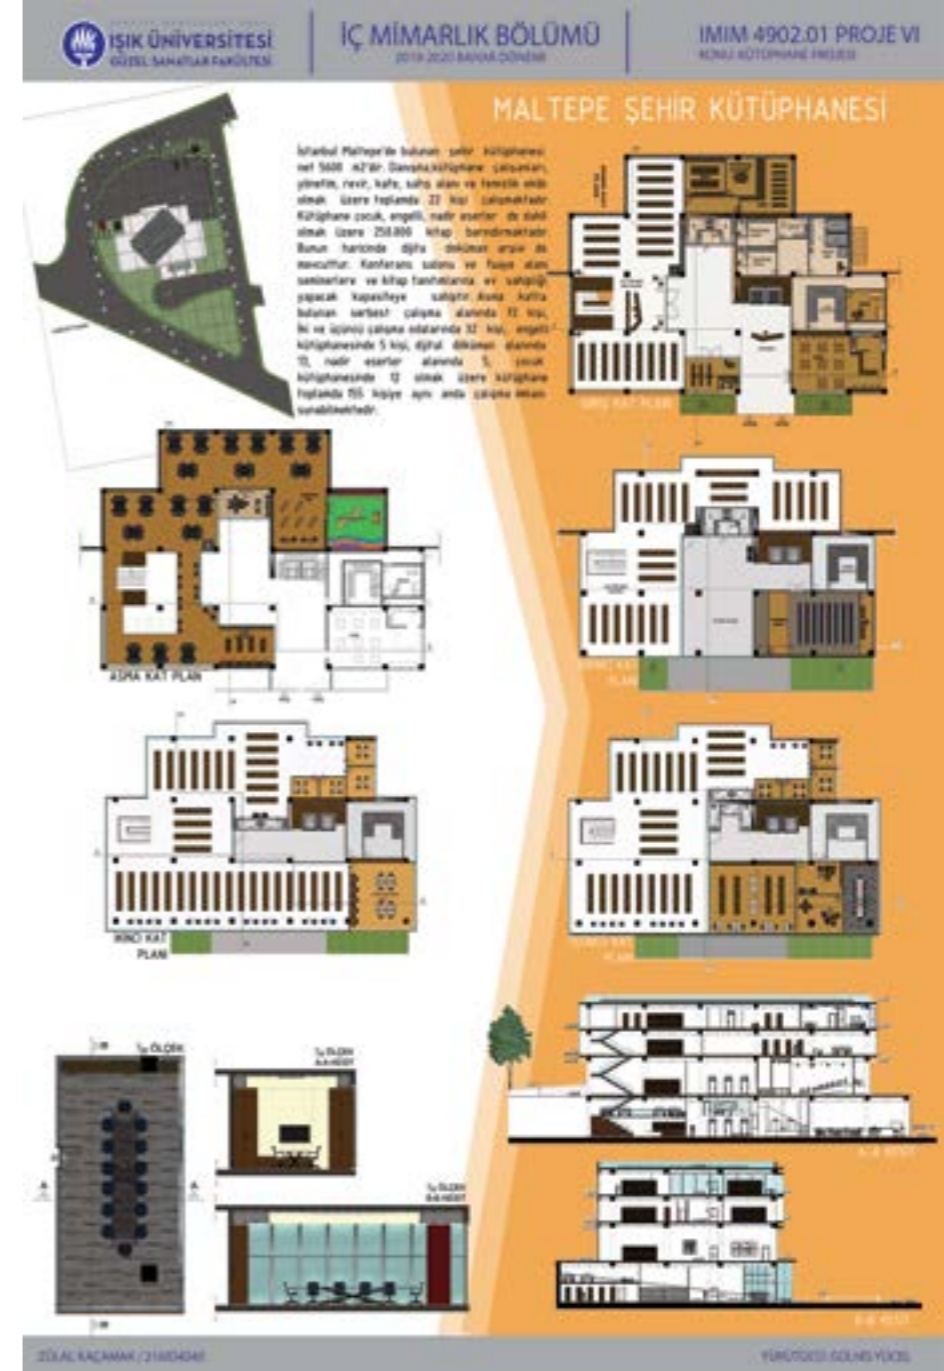

ZARİFE ECE YURTTAŞ

Kültür Merkezi

ZEYNEP MİNA BÜYÜKBAYRAK

Kütüphane

ZÜLAL KAÇAMAK

FMV Işık Üniversitesi

Güzel Sanatlar Fakültesi
İç Mimarlık ve Çevre Tasarımı
Bitirme Projeleri Kataloğu
2019/2020