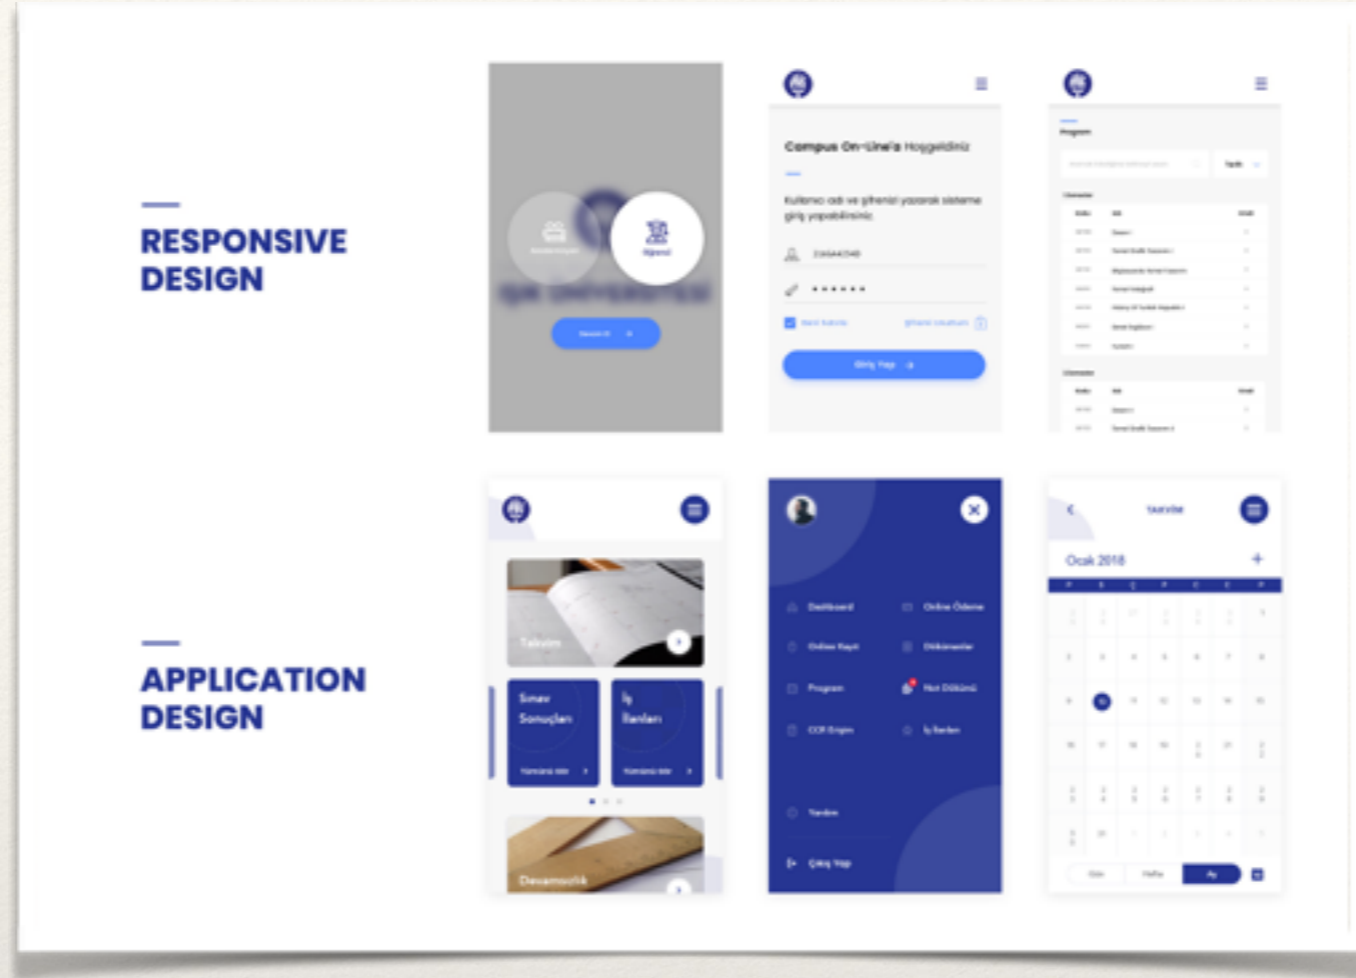

Can Küçükparlak

Plak, Afiş, Stand ve Etiket Tasarımları

Sami Furkan Şener

Merve Şengül

Kukka/ Tişört Marka Tasarımı

Campus Online Otomasyon Sistemi

İbrahim Enes Türkoğlu

Çağla Uçan