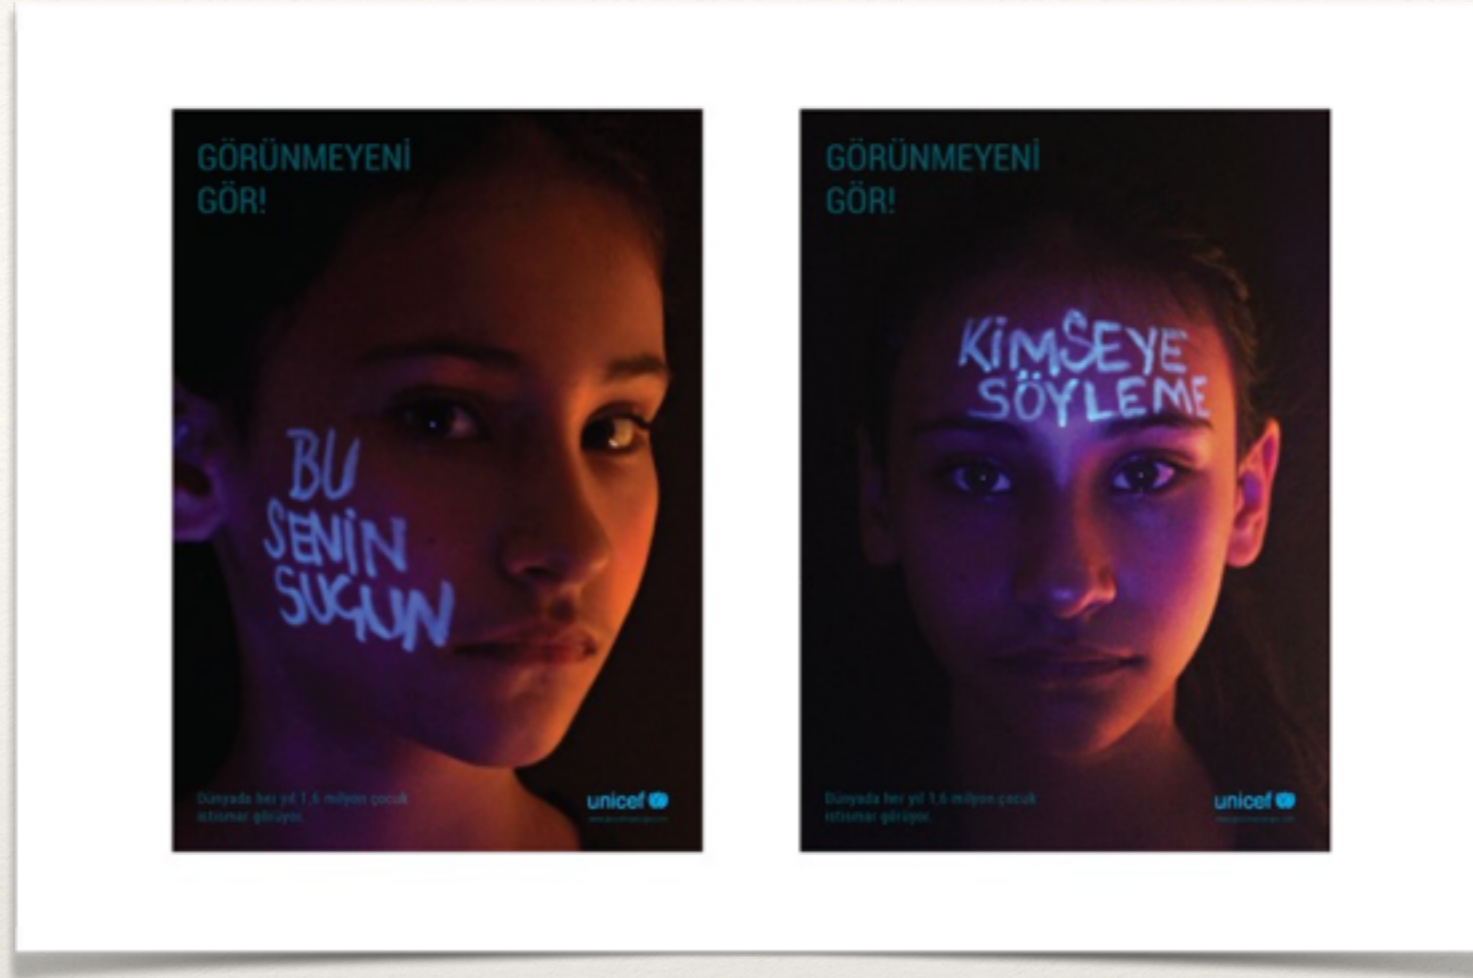

Görünmeyeni Gör/Sosyal Reklam Kampanyası

İpek Uzun