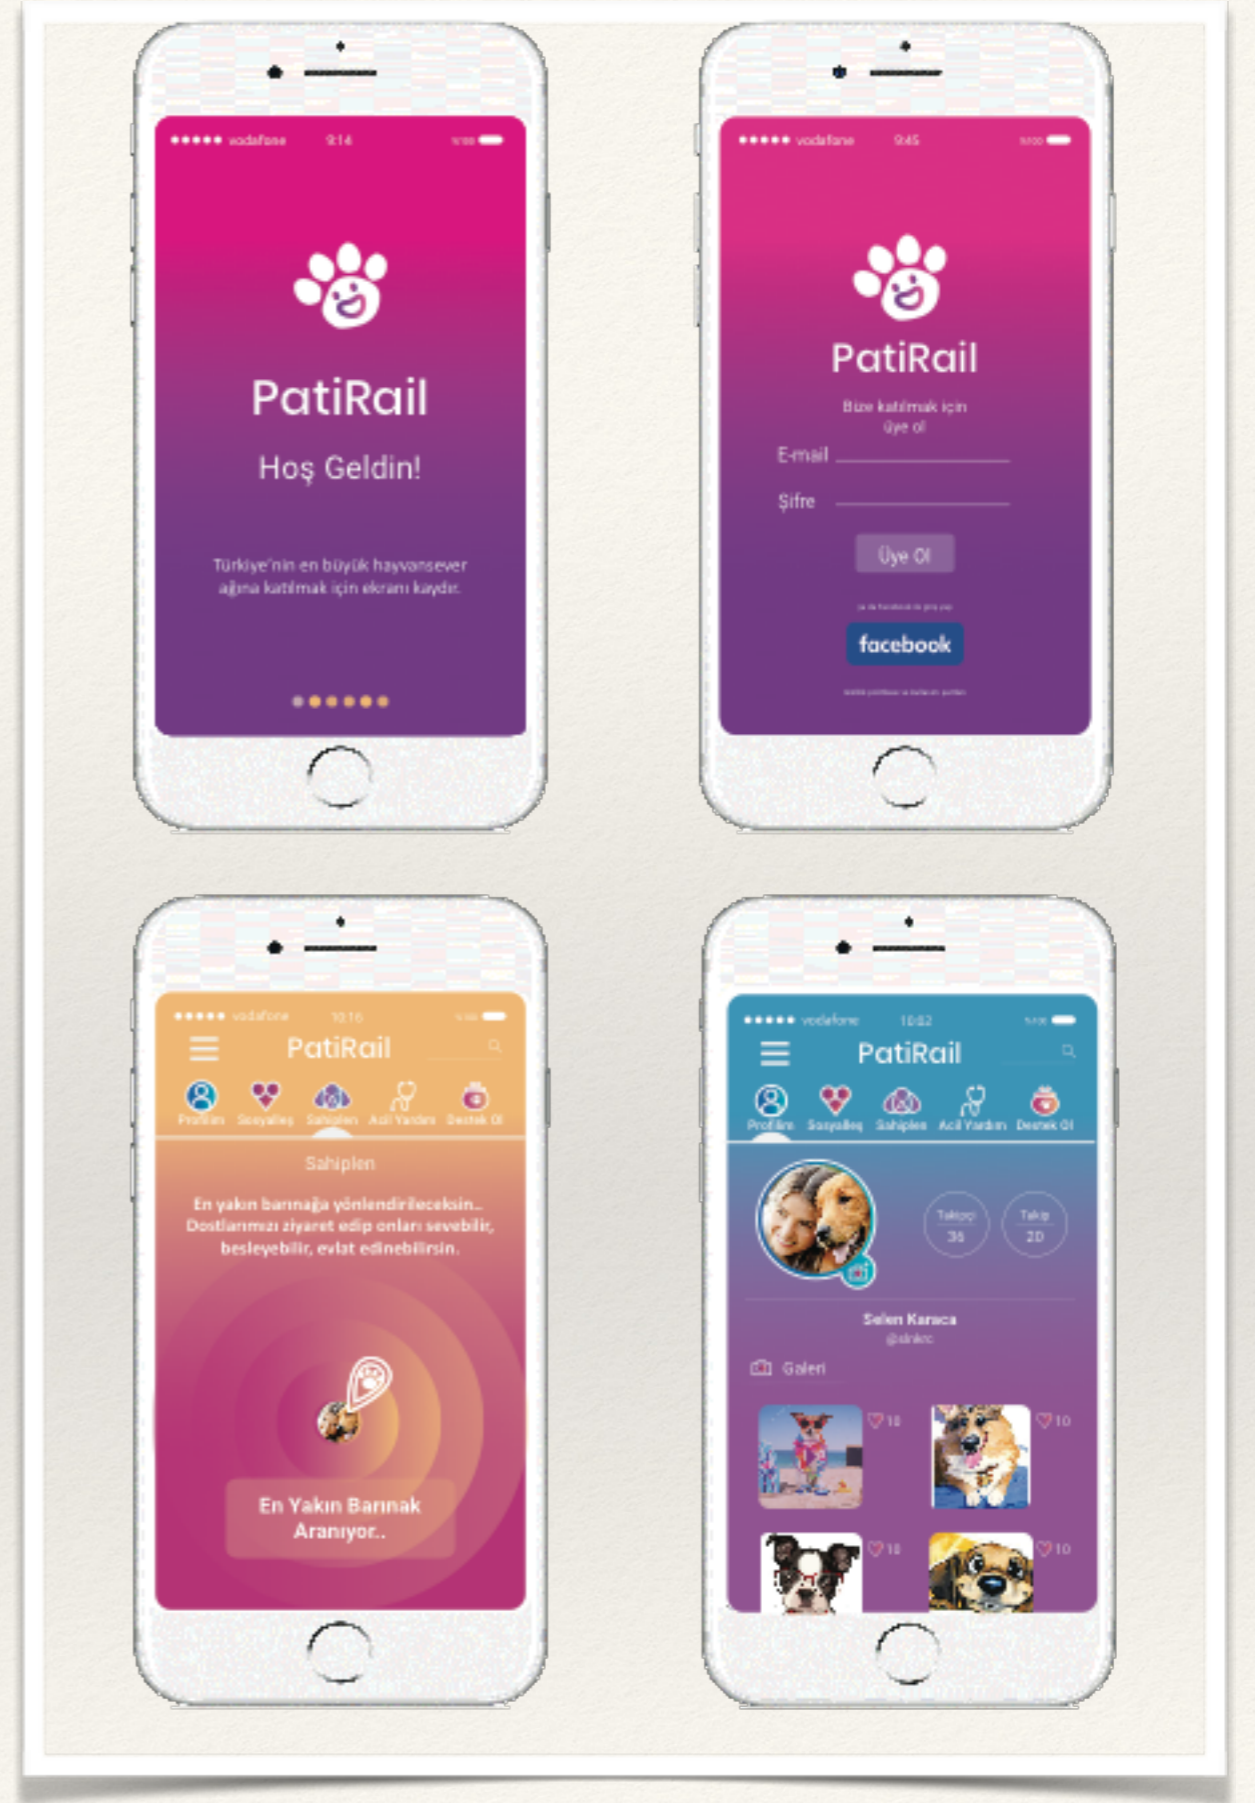

Ali Mithat Ergin

Mirket

**ŞAKASI
YOK!**

**ARANAN
KAN
BULUNDU**

**İKİ
KERE
BAK**

**ŞİMDİ
GÖRDÜN
MÜ?**

“Der ki” Dergi Tasarımı

Canan Fidanboy

Büyükada Yönlendirme Sistemi

Barış Gökgöz

Feride Selin Gül

PatiRail Mobil Arayüz Tasarımı

Bengü Gnбекler

Mixology Kokteyl Markası Tasarımı

Animal Cartoon Tişört Markası

Bengü Günbekler