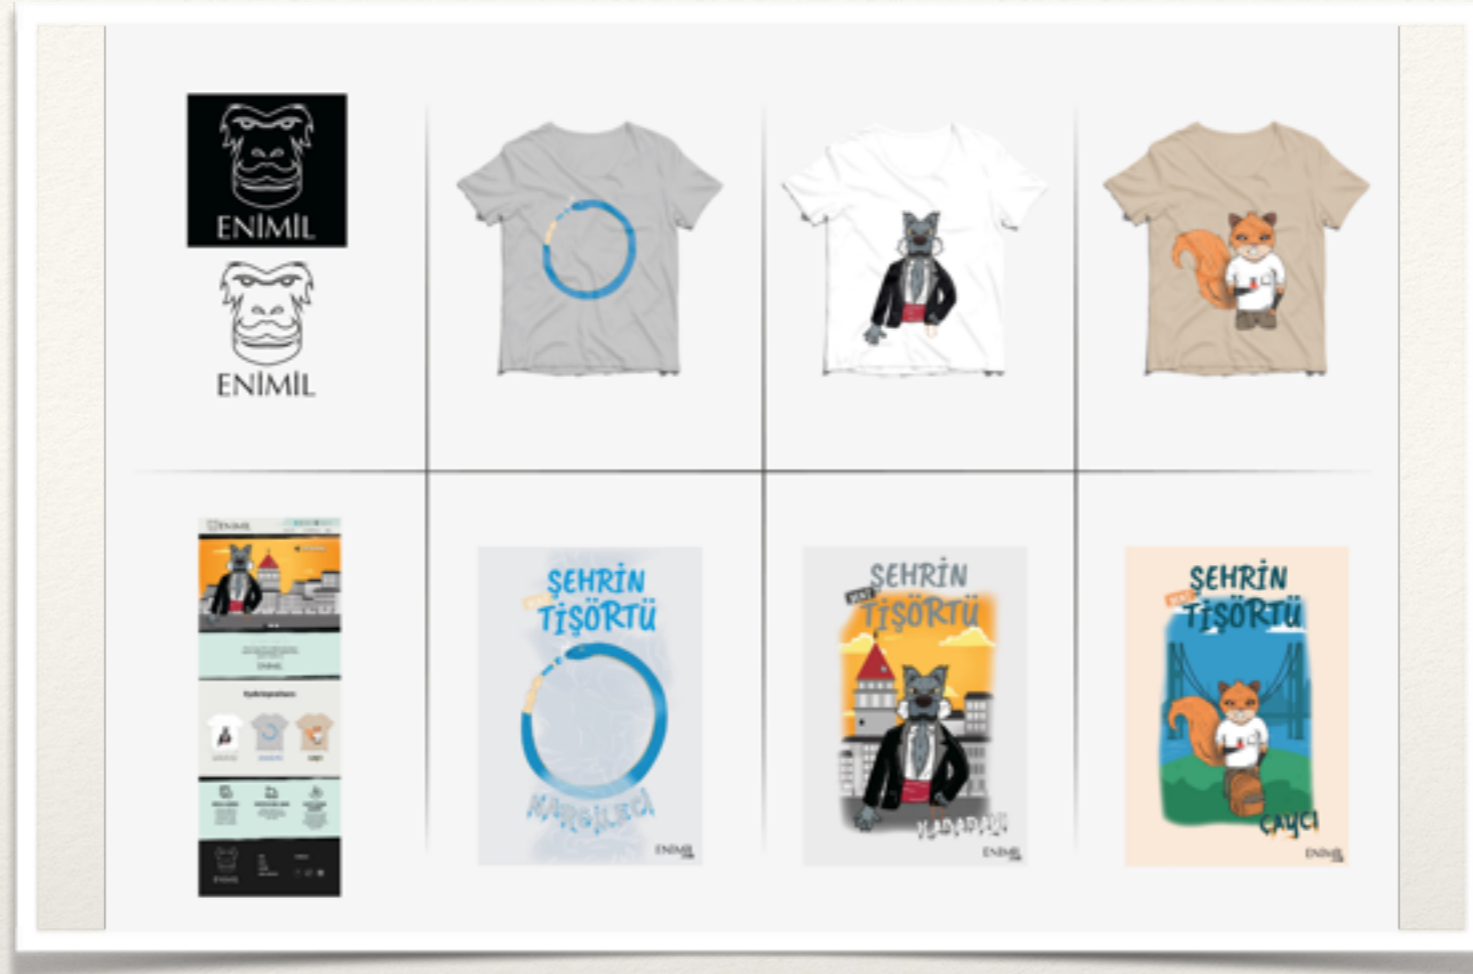

Ali Mithat Ergin

Mirket

**ŞAKASI
YOK!**

**ARANAN
KAN
BULUNDU**

**İKİ
KERE
BAK**

**ŞİMDİ
GÖRDÜN
MÜ?**

“Der ki” Dergi Tasarımı

Canan Fidanboy

Büyükada Yönlendirme Sistemi

Barış Gökgöz

Feride Selin Gül

PatiRail Mobil Arayüz Tasarımı

Bengü Gnбекler

Mixology Kokteyl Markası Tasarımı

Animal Cartoon Tişört Markası

Bengü Günbekler