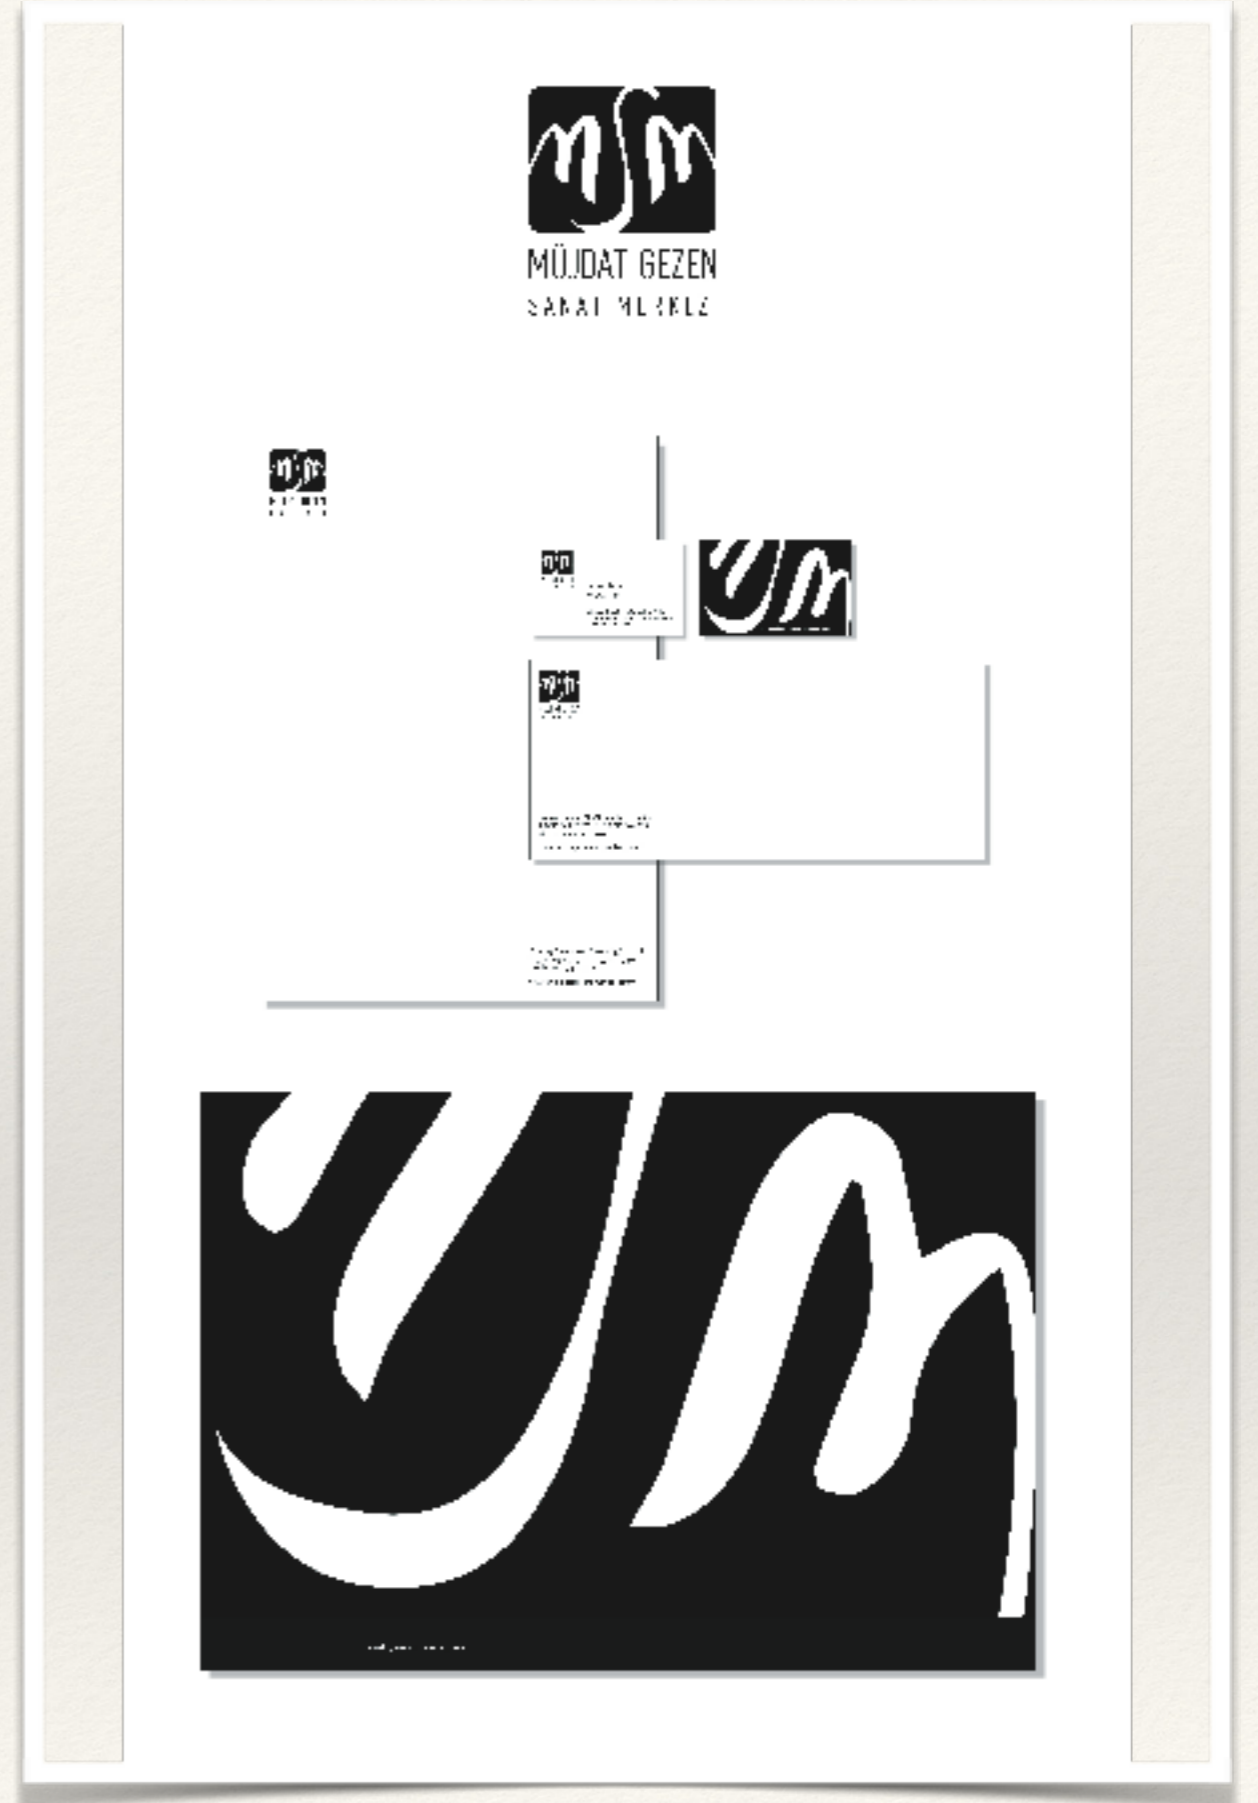

Dilara Büyükkiz

Müjdat Gezen Sanat Merkezi,
Kurumsal Kimlik Çalışması